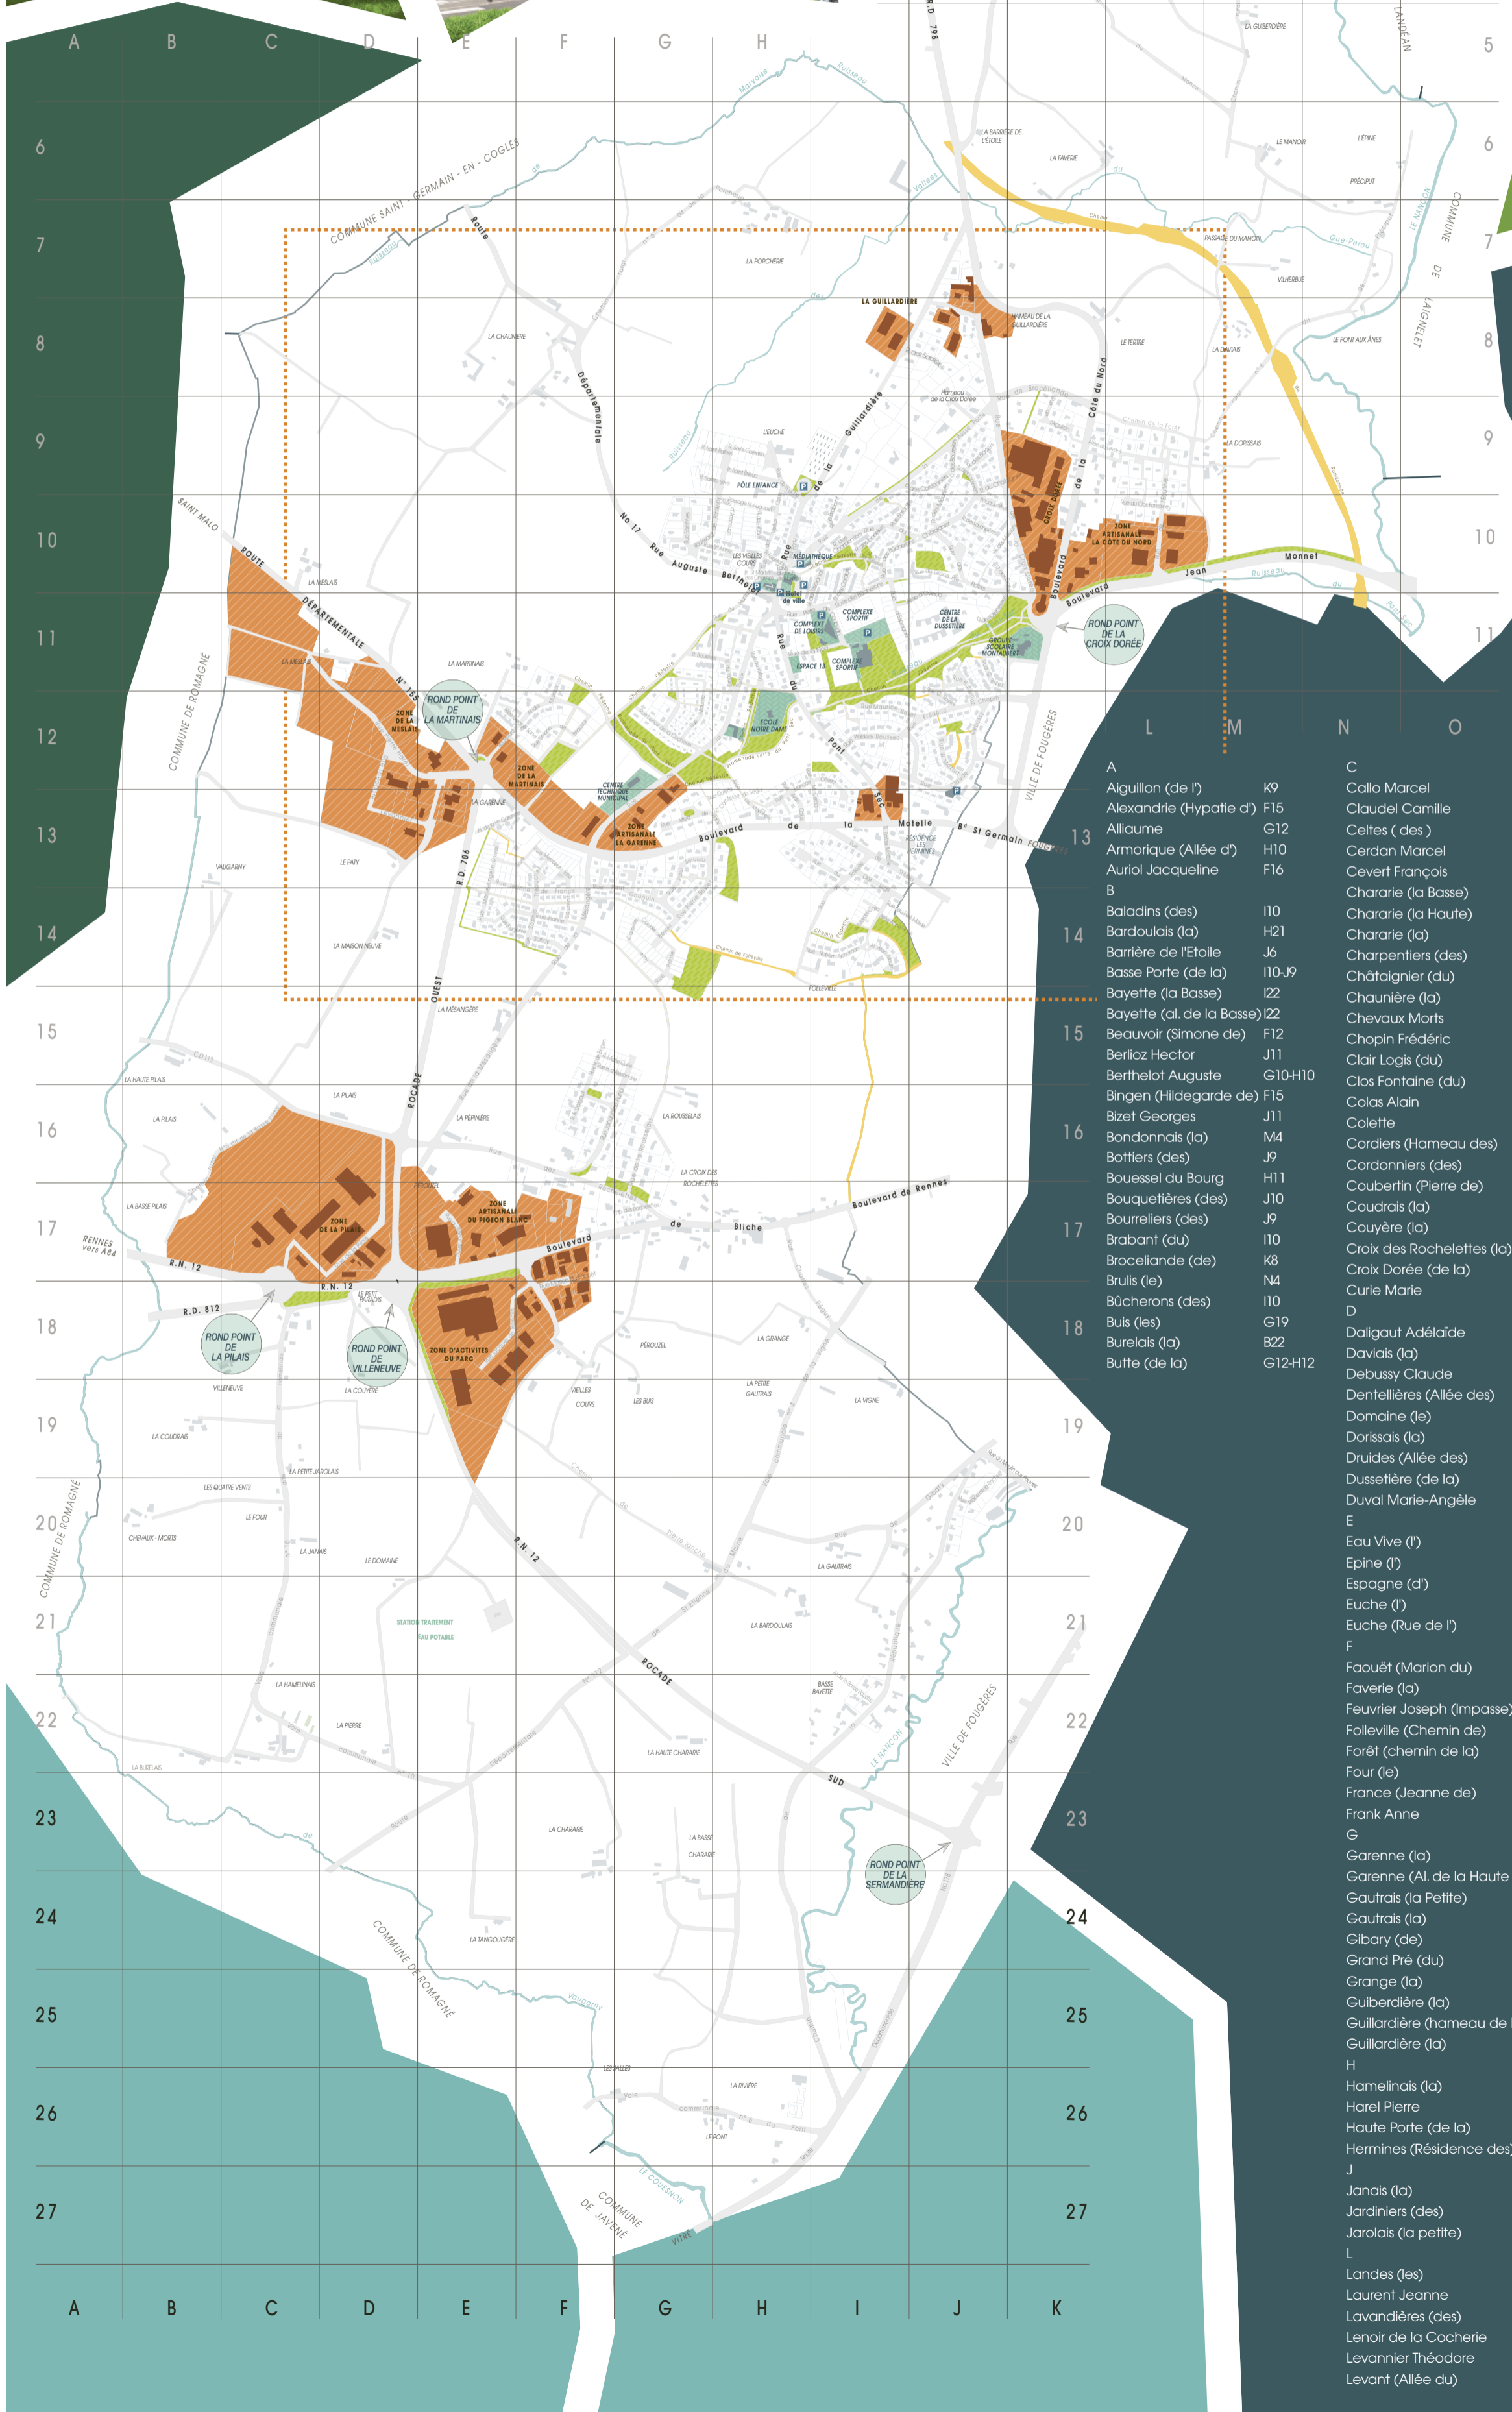

A	Aiguillon (de l')	K9	C	Callo Marcel	I14
	Alexandrie (Hypatie d')	F15		Claudé Camille	G14
	Allaume	G12		Celtes (des)	J10
	Armorique (Allée d')	H10		Cerdan Marcel	I13
	Auriol Jacqueline	F16		Cevent François	H13
B	Baladins (des)	I10		Chararie (la Basse)	G24
	Bardoulais (la)	H21		Chararie (la Haute)	G22
	Barrière de l'Etoile	J6		Chararie (la)	F23
	Basse Porte (de la)	I10-J9		Charpentiers (des)	I10
	Bayette (la Basse)	I22		Châtaignier (du)	H10
	Bayette (al. de la Basse)	I22		Chaunière (la)	F8
	Beauvoir (Simone de)	F12		Chevaux Morts	B20
	Berlioz Hector	J11		Chopin Frédéric	J12
	Berthelot Auguste	G10-H10		Clair Logis (du)	I13
	Bingen (Hildegarde de)	F15		Clos Fontaine (du)	L10
	Bizet Georges	J11		Colas Alain	H13
	Bondonnais (la)	M4		Colette	G13-H13
	Bottiers (des)	J9		Cordiers (Hameau des)	J9
	Bouessel du Bourg	H11		Cordonniers (des)	J9
	Bouquetières (des)	J10		Coubertin (Pierre de)	H11
	Bourrelliers (des)	J9		Coudrais (la)	B19
	Brabant (du)	I10		Couyère (la)	D19
	Broceliande (de)	K8		Croix des Rochelettes (la)	G17
	Brulis (le)	N4		Croix Dorée (de la)	J9-K10
	Bûcherons (des)	I10		Curie Marie	F15
	Buis (les)	G19		D	
	Burelais (la)	B22		Dalgaut Adélaïde	F16
	Butte (de la)	G12-H12		Davais (la)	M8
				Debussy Claude	J12
				Dentellières (Allée des)	I10
				Domaine (le)	D21
				Dorissais (la)	M9
				Druïdes (Allée des)	H10
				Dussetière (de la)	K11
				Duval Marie-Angèle	E13-E14
				E	
				Eau Vive (l')	L10
				Epine (l')	N6
				Espagne (d')	I11
				Euche (l')	H9
				Euche (Rue de l')	H9
				F	
				Fauuët (Marion du)	F18
				Faverie (la)	K6
				Feuvrier Joseph (Impasse)	H12
				Folleville (Chemin de)	I13-I14
				Forêt (chemin de la)	L9
				Four (le)	C20
				France (Jeanne de)	E13-F14
				Frank Anne	I14
				G	
				Garenne (la)	G13
				Garenne (Al. de la Haute)	E13
				Gautrais (la Petite)	H19
				Gautrais (la)	I20
				Gibary (de)	J20
				Grand Pré (du)	J10
				Grange (la)	H18
				Guiberdière (la)	M5
				Guillardière (hameau de la)	J8
				Guillardière (la)	J7
				H	
				Hamellinais (la)	C22
				Harel Pierre	D12
				Haute Porte (de la)	H10
				Hermine (Résidence des)	I13
				J	
				Janais (la)	C20
				Jardiniers (des)	J9
				Jaralais (la petite)	C19
				L	
				Landes (les)	J3
				Laurent Jeanne	F14
				Lavandières (des)	J10
				Lenoir de la Cocherie	G12
				Levannier Théodore	D12-D13
				Levant (Allée du)	K9